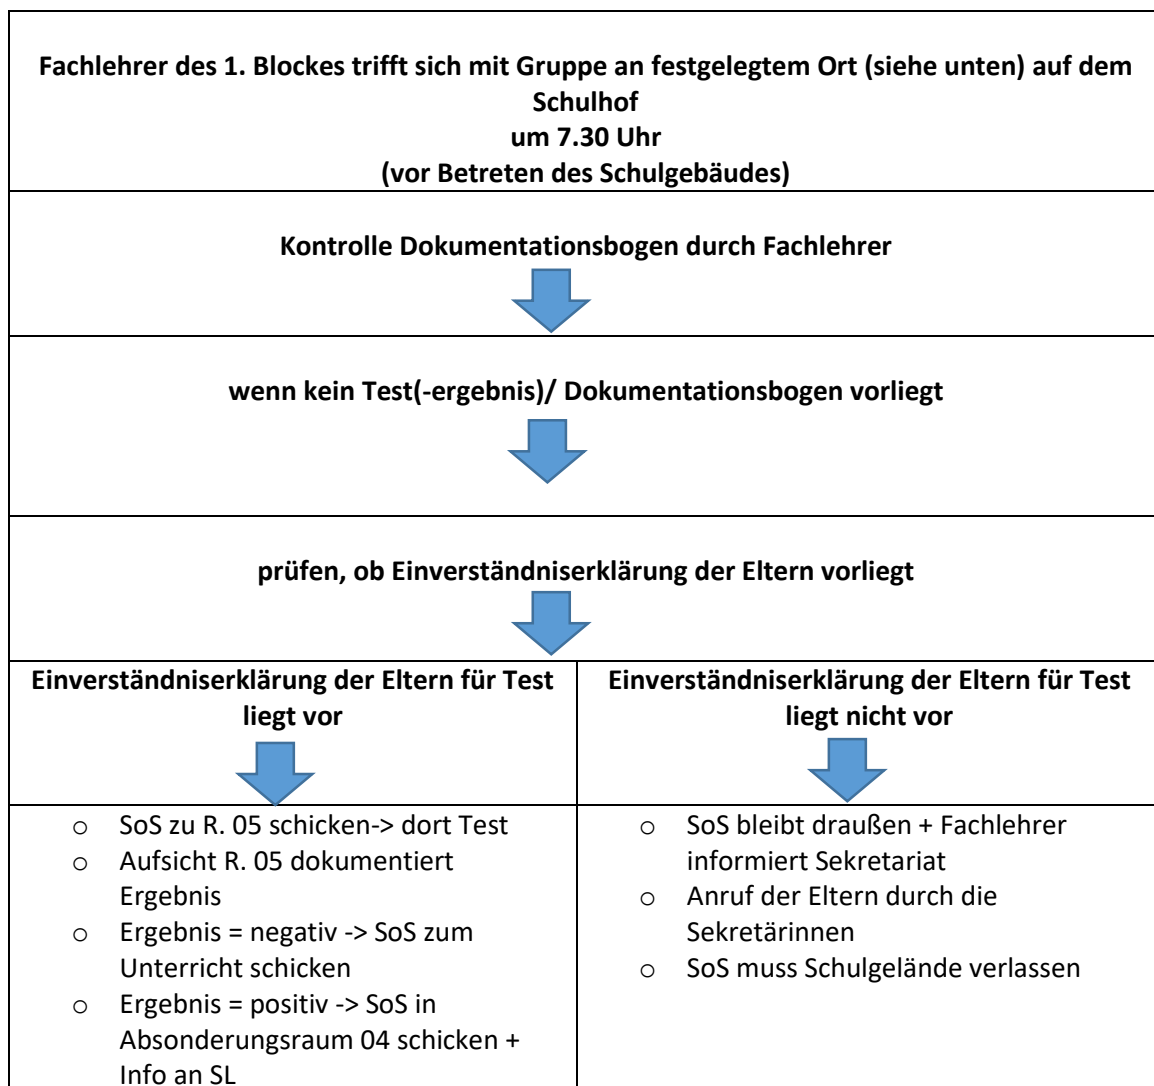

## Test-Raster

Mo	Di	Mi	Do	Fr
Unterricht	-----	Unterricht	-----	Unterricht
Test	-----	Test	-----	-----

Mo	Di	Mi	Do	Fr
-----	Unterricht	-----	Unterricht	-----
-----	Test	-----	Test	-----

## Ablauf der Testkontrolle vor dem 1. Block

\*für Prüfungstage gilt ein separater Ablauf

## Festgelegte Orte für Testkontrolle

Weitsprung-  
grube

Laufbahn

7a

7b

7c

7d

7e